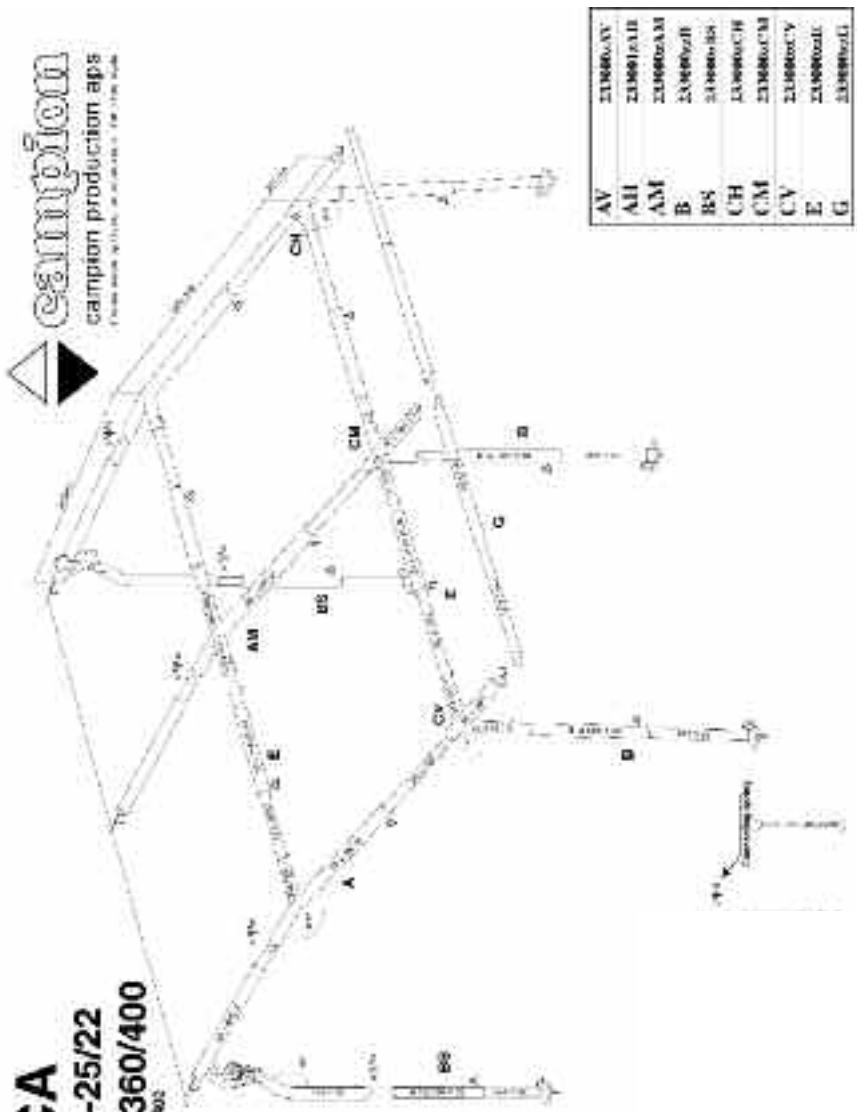

INACA
Prenox-25/22
Alpes -360/400
Varios - 133 360 403

campion
campion production apps
From now on, it is available for the web

Estructura Prenox Alpes
Ejemplo Alpes 360 y 400.