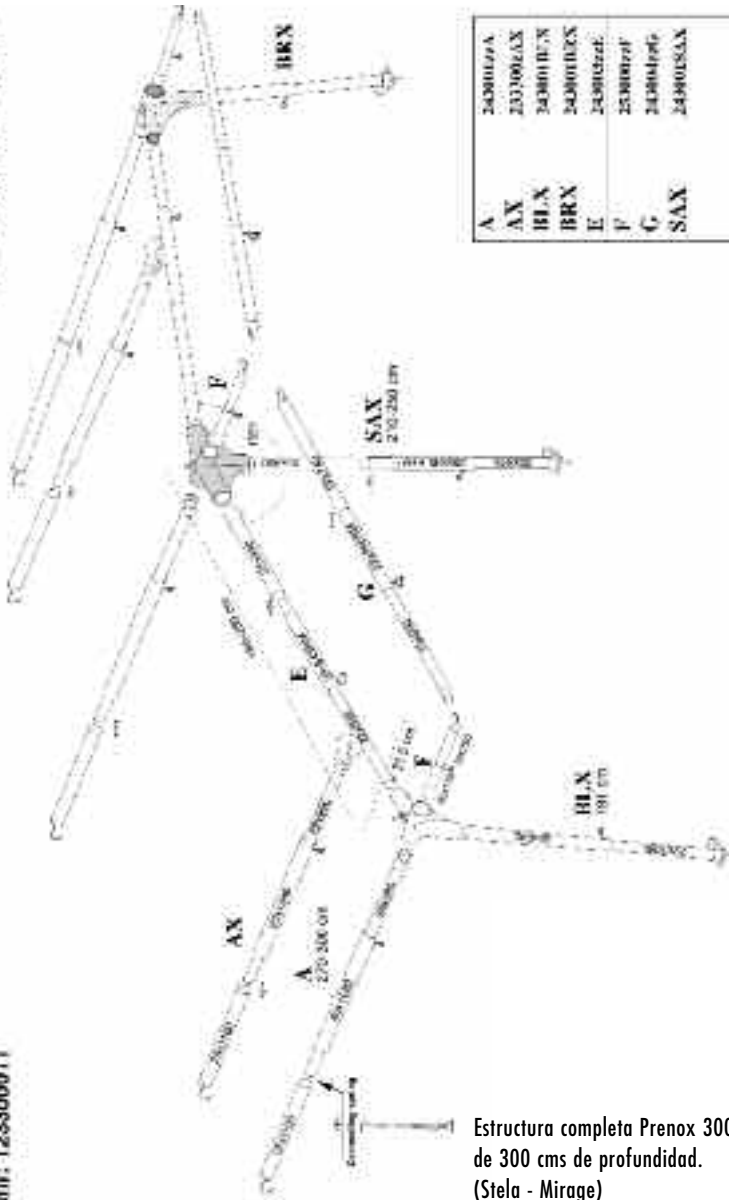

INACA

Prenox - 25/22 Spike

Europa 300 T-U

Varente: 128300011

campion

campion production s.p.a.
P.O. Box 1000, 38000, Italy

Estructura completa Prenox 300 para avances de 300 cms de profundidad.
(Stela - Mirage)
Ejemplo Tallas T-U