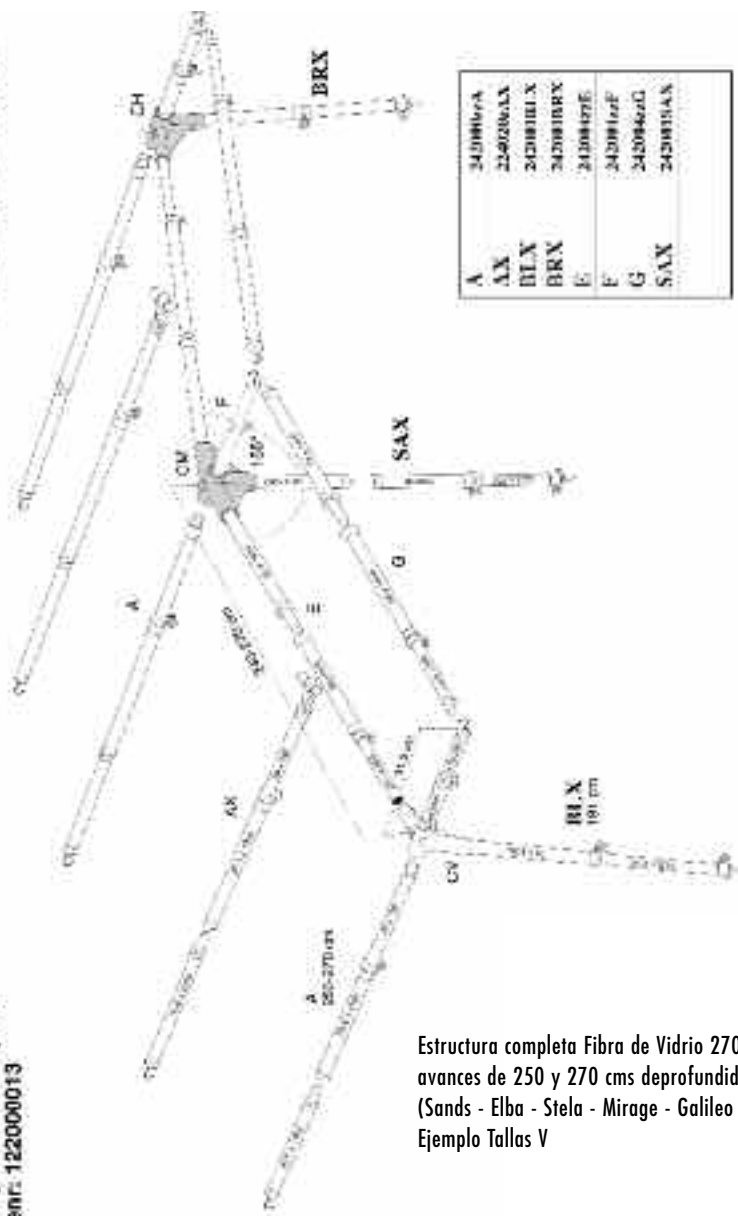

INACA
Fibre
Europa 270 V Spike
Var.nr: 122000013