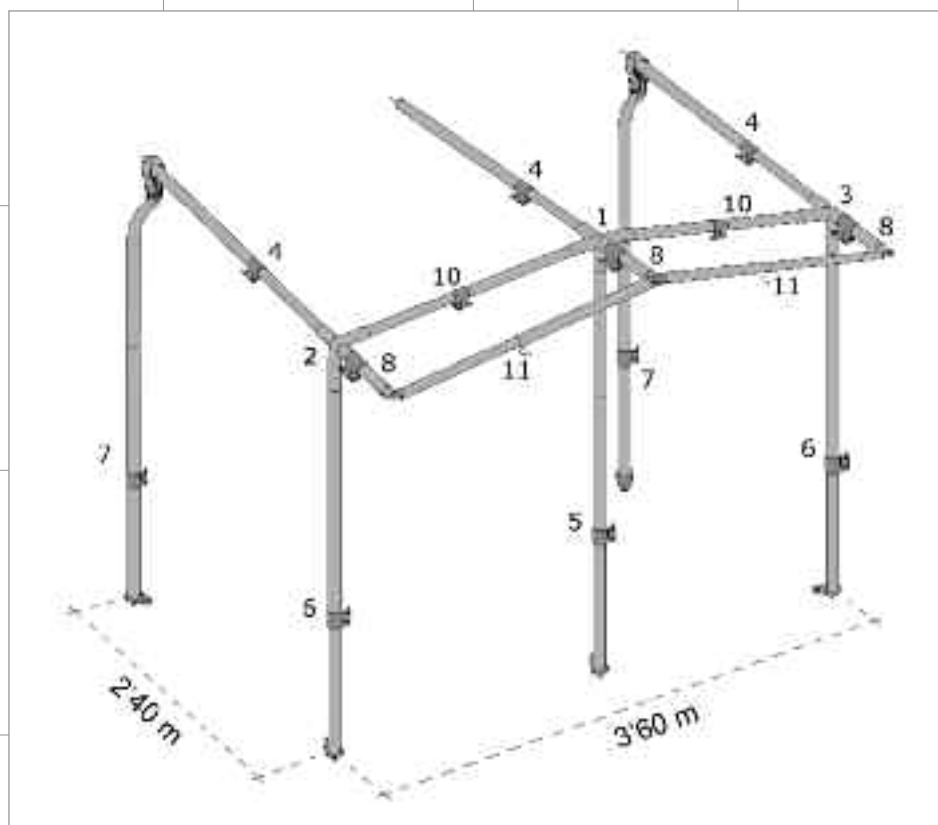

25/22

Aluminio Mercury