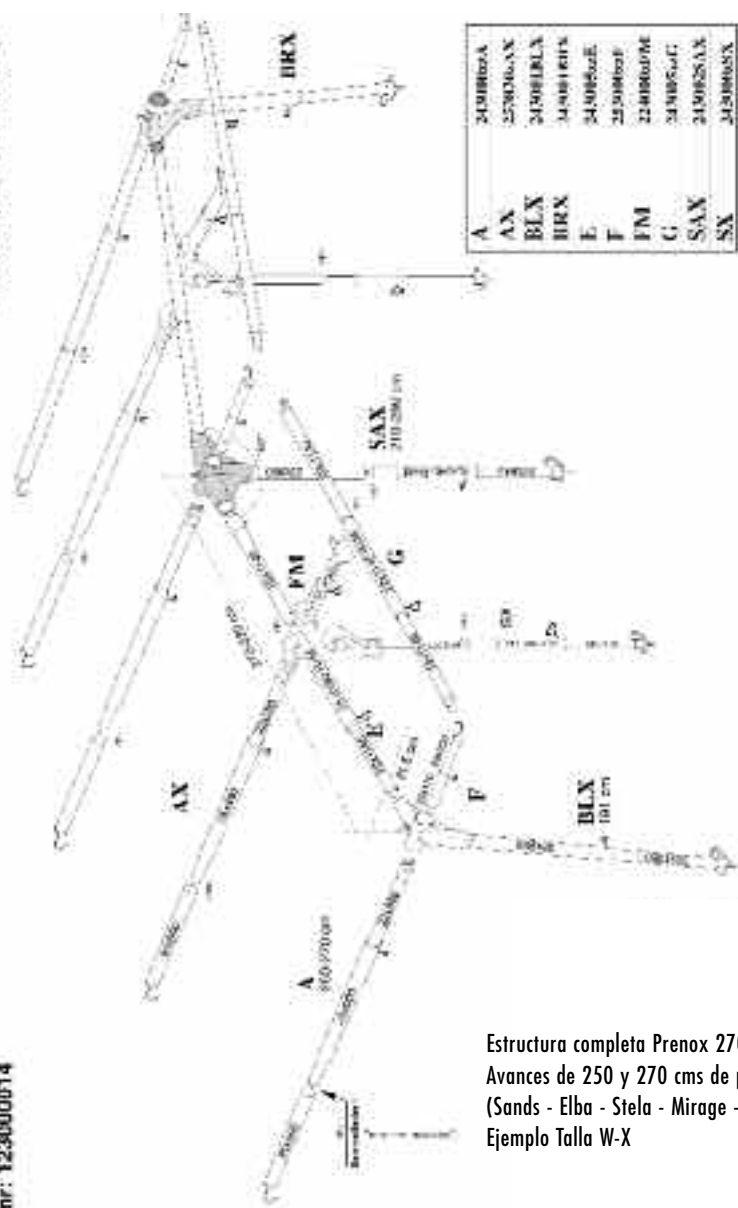

INACA
Prenox - 25/22 Spike
Europa 270 W-X
Varenr: 123000014