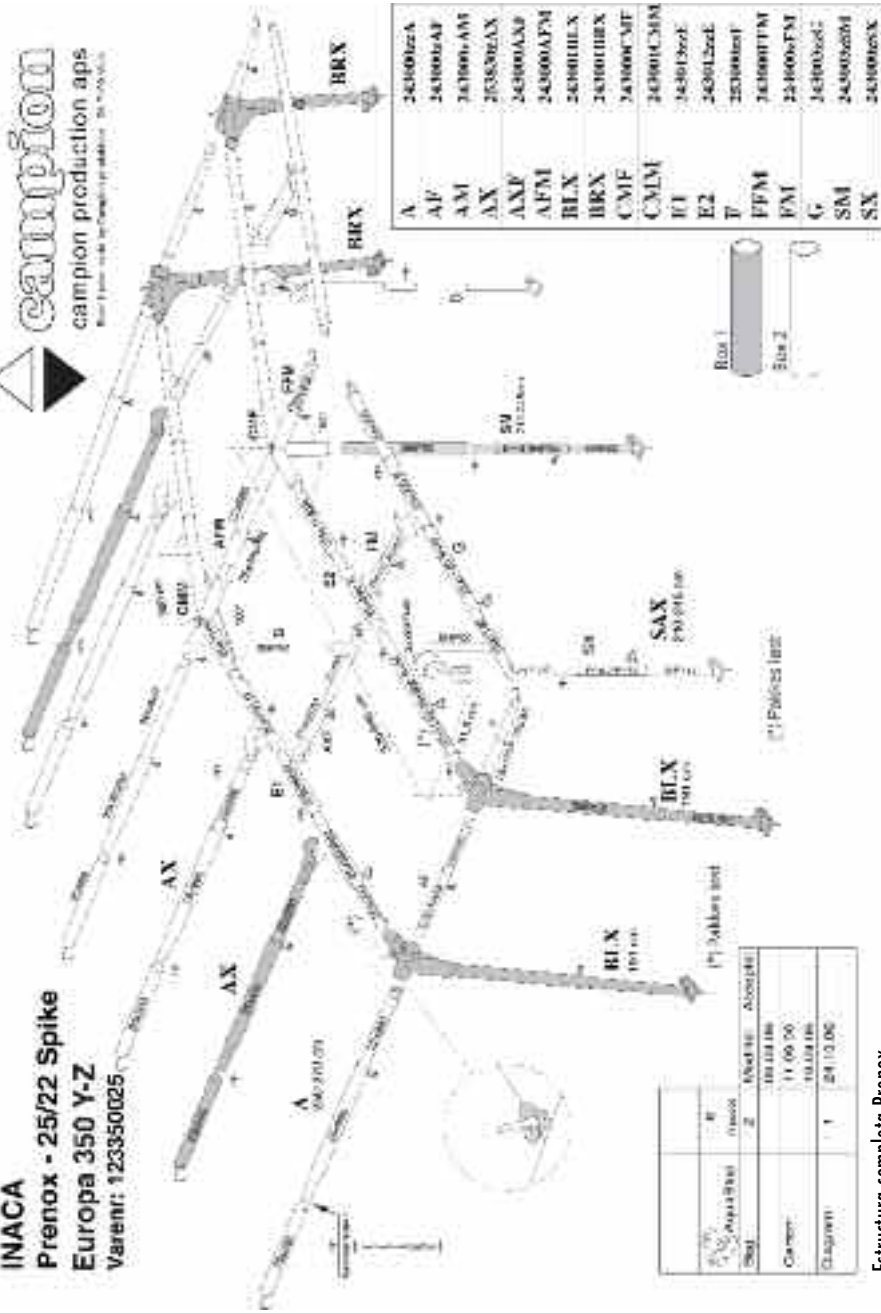

INACA

Prenox - 25/22 Spike

Europa 350 Y-Z

Varenr: 123350025

campion

campion production aps

Estructura completa Prenox
350 para avance Stela