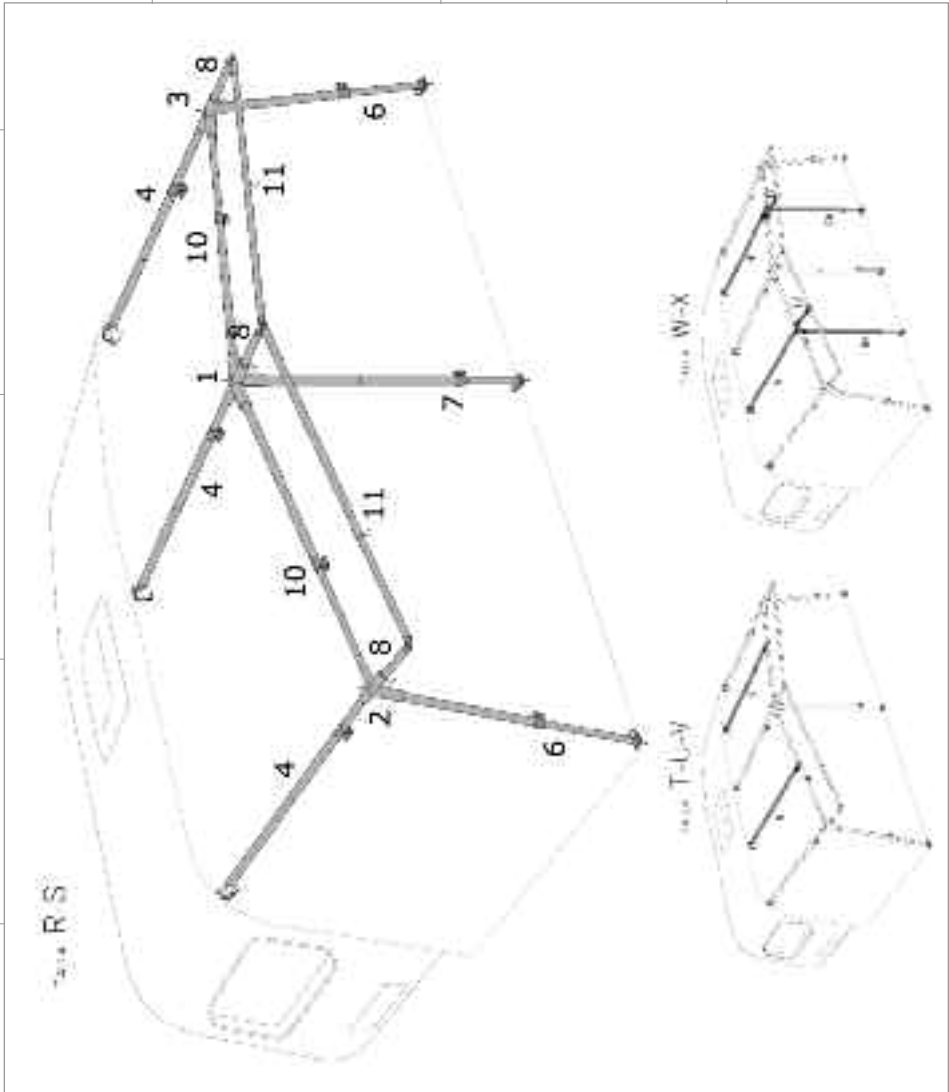

Corros

25/22

Aluminio Florida