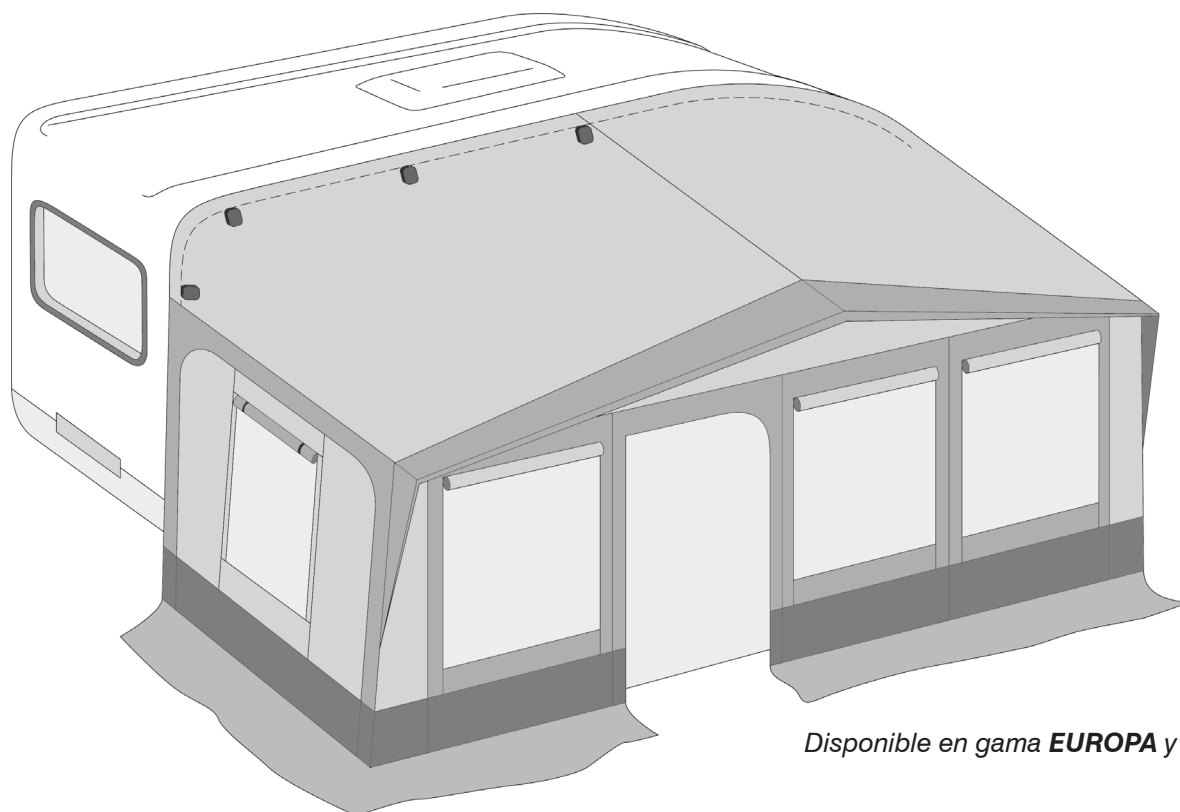

FixOn

Sistema opcional de fijaciones **FixOn**

Sin necesidad de agujerear su caravana

Disponible en gama **EUROPA** y **SPORT**

1. Pasar FixOn por el bordón.

2. Fijar FixOn con el clip fijador.

3. Pasar el gancho del tubo.