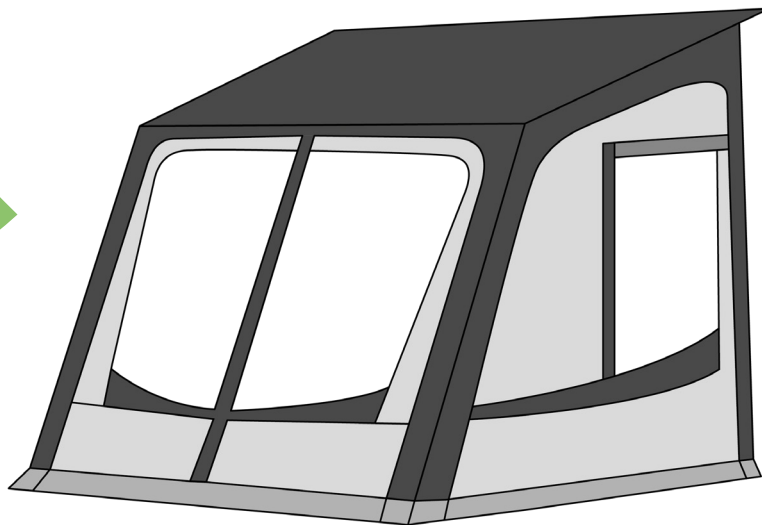

Atmosphere 300-350-400

300

350

400

Datos técnicos

Perímetros	
Tallas	300-350-400 cm
Estructura	Aire
Fijaciones	
Profundidad + visera	250 cm
Longitud	300-350-400 cm
Frontal desmontable	Enrollable
Lateral desmontable	•
Ventanas laterales	Abatibles
Mosquitera en laterales	•
Material techo	Poliéster Rip-stop
Color techo	Gris oscuro
Materiales pared	Poliéster Rip-stop
Colores pared	Gris claro y oscuro
Bajo ventana	Poliéster Rip-Stop
Faldones	Poliéster PVC
Número de puertas	2 puertas
Tapas en ventanas	Interiores
Cortinas	#7 Blancas
Ventilación superior	•