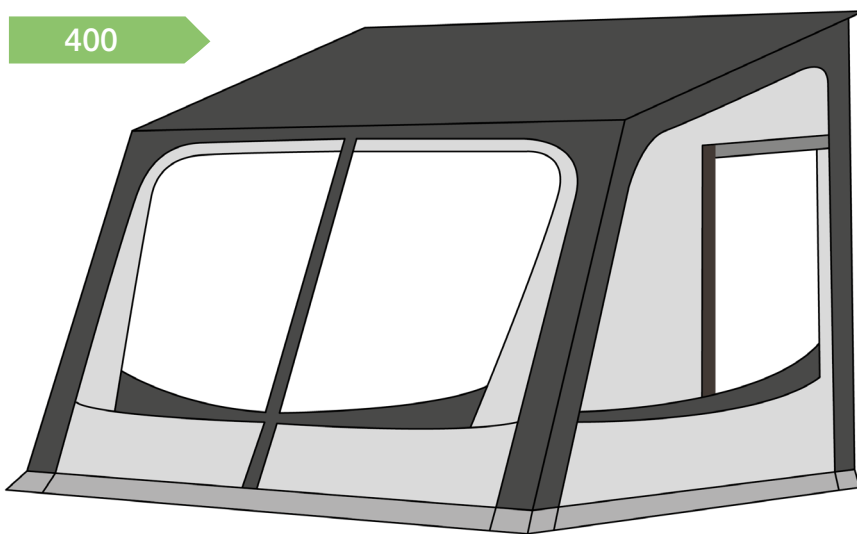

Atmosphere 300-350-400

300

350

400

Datos técnicos

Perímetros	
Tallas	300-350-400 cm
Estructura	Aire
Fijaciones	
Profundidad + visera	250 cm
Longitud	300-350-400 cm
Frontal desmontable	Enrollable
Lateral desmontable	•
Ventanas laterales	Abatibles
Mosquitera en laterales	•
Material techo	Poliéster Rip-stop
Color techo	Gris oscuro
Materiales pared	Poliéster Rip-stop
Colores pared	Gris claro y oscuro
Bajo ventana	Poliéster Rip-Stop
Faldones	Poliéster PVC
Número de puertas	2 puertas
Tapas en ventanas	Interiores
Cortinas	#7 Blancas
Ventilación superior	•