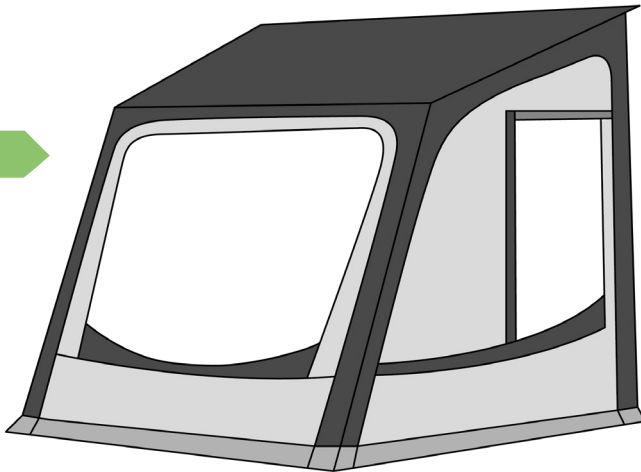

Atmosphere 300-350-400

300

350

400

Datos técnicos

Perímetros	
Tallas	300-350-400 cm
Estructura	Aire
Fijaciones	
Profundidad + visera	250 cm
Longitud	300-350-400 cm
Frontal desmontable	Enrollable
Lateral desmontable	•
Ventanas laterales	Abatibles
Mosquitera en laterales	•
Material techo	Poliéster Rip-stop
Color techo	Gris oscuro
Materiales pared	Poliéster Rip-stop
Colores pared	Gris claro y oscuro
Bajo ventana	Poliéster Rip-Stop
Faldones	Poliéster PVC
Número de puertas	2 puertas
Tapas en ventanas	Interiores
Cortinas	#7 Blancas
Ventilación superior	•